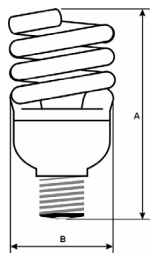

Dimensioner (se tabell nedan)

Govena 20W E27

| Art. nr | Effekt | Sockel | Ljusstyrka | Ersätter glödljus | Dimensioner (mått anges i mm) | |
|-----------|--------|--------|------------|-------------------|-------------------------------|----|
| | | | | | A | B |
| C-1709-0G | 9W | E27 | 515 lm | 50 W | 87 | 48 |
| C-1711-0G | 11 W | E27 | 670 lm | 60 W | 92 | 48 |
| C-1713-0G | 13 W | E27 | 760 lm | 75 W | 99 | 48 |
| C-1718-0G | 18 W | E27 | 1050 lm | 90 W | 111 | 55 |
| C-1720-0G | 20 W | E27 | 1155 lm | 100 W | 112 | 55 |
| C-1723-0G | 23 W | E27 | 1375 lm | 110 W | 116 | 55 |
| C-1407-0G | 7 W | E14 | 380 lm | 35 W | 81 | 48 |
| C-1409-0G | 9 W | E14 | 515 lm | 50 W | 90 | 48 |
| C-1411-0G | 11 W | E14 | 670 lm | 60 W | 95 | 48 |
| C-1413-0G | 13 W | E14 | 760 lm | 75 W | 102 | 48 |