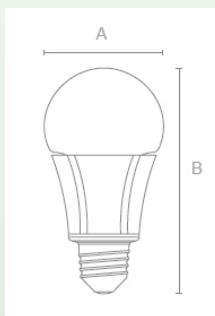

Dimbar:

Classic A LED-bulb är dimbar med de flesta dimmers. Kontakta oss gärna för information om kompatibla dimmers.

Lampans mått

Förpackning

**Verbatim**

Steglös dimring

Specifikationer	Classic A	Classic A Superior
Effekt	6,5W	10W
Lamphölje	Behandlad Aluminium	
Socket	E27	
Lamptyp	Glödlampsutförande	
Ljusradie	180°	150°
Färgtemperatur	Varmvit 2700K	Varmvit 3000K
Ersätter glödljus	25W	40W
Ljusflöde	250lm	480lm
Ljusutbyte	38,5 lm/W	48 lm/W
Färgåtergivning (Ra)	>80	
Driftspänning	230V	
Dimbar	Ja	
Garanti	2 års garanti	
Livslängd (L70)	35 000h (tiden då minst 70 % av det ursprungliga ljusflödet garanteras)	
Mått (mm)	A:56 B: 116	A: 62 B: 117,5
Vikt	115g	120g
Certifiering	KEMA, TÜV/GS, CE, UL, VSL, ILO, ROHS m.fl	
Beställningsnummer	2071	2072
E-nummer	838 49 67	838 49 77