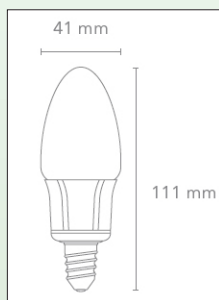

Candle B LED är dimbar med de flesta dimmers. Kontakta oss gärna för information om kompatibla dimmers.

Lampans mått

Förpackning

Steglös dimring

Specifikationer

Effekt	4W
Lamphölje	Behandlad aluminium
Socket	E14
Lamptyp	Kronljus
Ljusradie	150°
Färgtemperatur	Varmvit 2 850K
Ersätter glödljus	15W
Ljusflöde	90lm
Ljusutbyte	22,5 lm/W
Färgåtergivning (Ra)	>80
Driftspänning	230V
Dimbar	Ja
Garanti	2 års garanti
Livslängd (L70)	25 000h (tiden då minst 70 % av det ursprungliga ljusflödet garanteras)
Mått	Ø: 41mm, L: 111 mm
Vikt	45g
Certifiering	KEMA, TÜV/GS, CE, UL, VSL, ILO, ROHS m.fl.
Beställningsnummer	2073
E-nummer	838 49 79