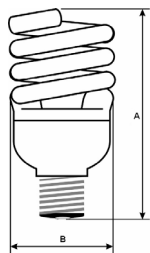

Dimensioner (se tabell nedan)

Govena 20W E27

Art. nr	Effekt	Sockel	Ljusstyrka	Ersätter glödljus	Dimensioner (mått anges i mm)	
					A	B
C-1709-0G	9W	E27	515 lm	50W	87	48
C-1711-0G	11W	E27	670 lm	60W	92	48
C-1713-0G	13W	E27	760 lm	75W	99	48
C-1718-0G	18W	E27	1050 lm	90W	111	55
C-1720-0G	20W	E27	1155 lm	100W	112	55
C-1723-0G	23W	E27	1375 lm	110W	116	55
C-1407-0G	7W	E14	380 lm	35W	81	48
C-1409-0G	9W	E14	515 lm	50W	90	48
C-1411-0G	11W	E14	670 lm	60W	95	48
C-1413-0G	13W	E14	760 lm	75W	102	48